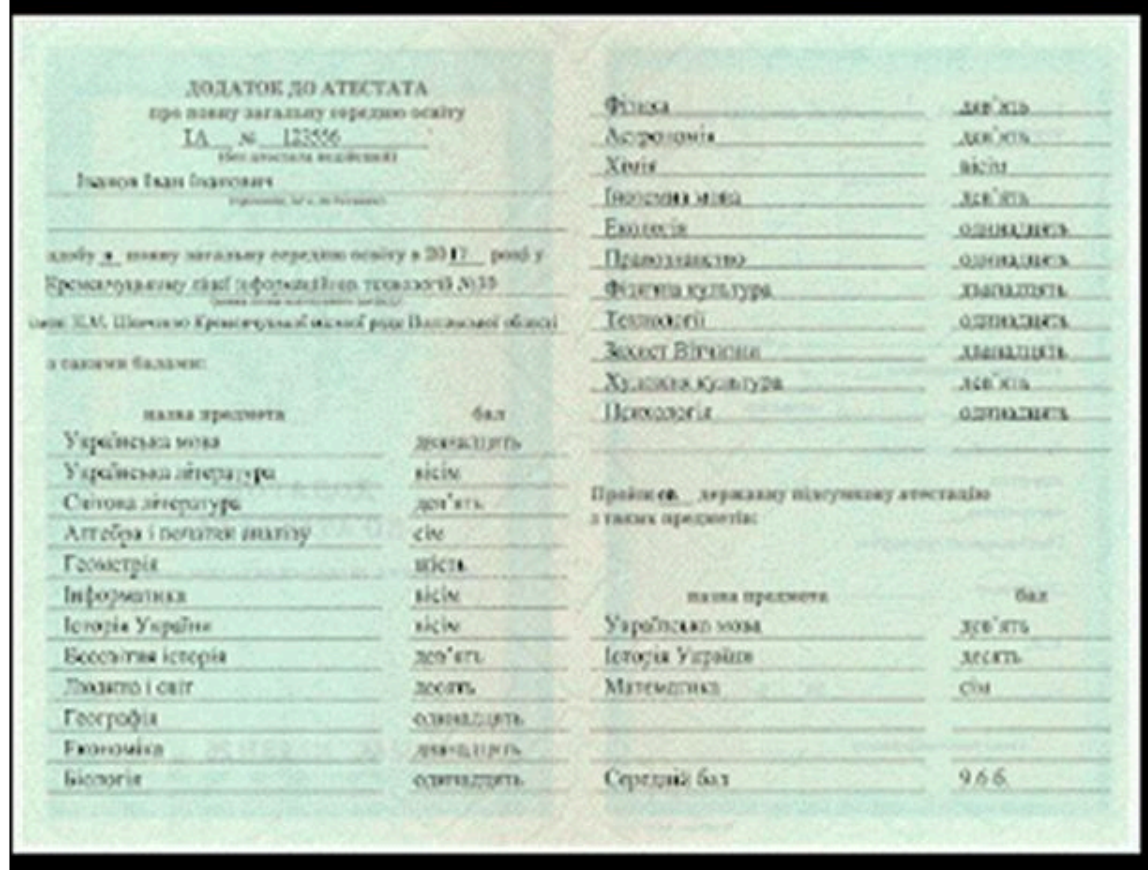

19.09

17.10

ЗАРАХУВАННЯ НА НАВЧАННЯ ПРОВОДИТЬСЯ ДО

31.08

20.10

ЯКІ ДОКУМЕНТИ НЕОБХІДНІ ДЛЯ ПОДАЧІ НА

- паспорт; витяг з Єдиного державного демографічного реєстру або довідку про реєстрацію місця проживання;
- податковий номер(РНОКПП);
- військовий квиток або посвідчення про приписку – для військовозобов'язаних;
- документ державного зразка про освіту (свідоцтво або атестат про повну загальну середню освіту);
- сертифікат НМТ(2022, 2023, 2024, 2025 року);
- чотири кольорові фотокартки розміром 3 x 4 см.